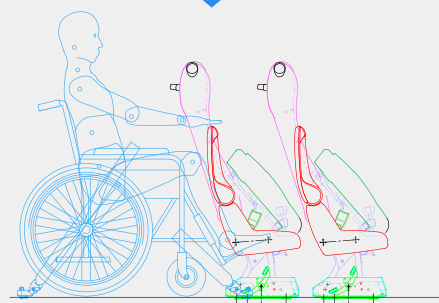

多目的跳ね上げスライドシート

W1000×D745×H1095mm

重量 約46kg / 1脚

リクライニング角度 125°

クッションを跳ね上げ、シートをスライドさせることで、車椅子スペースや荷物置きなどの空間を確保できます。

使用イメージ