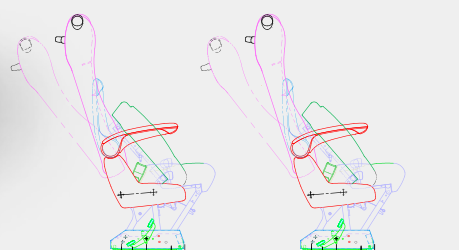

多目的跳ね上げスライドシート

W1000×D745×H1095mm

重量 約46kg / 1脚

リクライニング角度 125°

クッションを跳ね上げ、シートをスライドさせることで、車椅子スペースや荷物置きなどの空間を確保できます。

使用イメージ